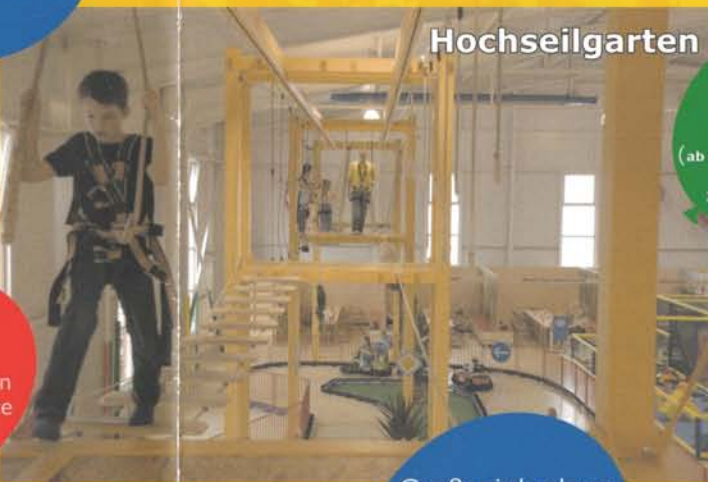

Komm zu uns ins Abenteuerland...

...DIE WELT MIT KINDERAUGEN SEHEN!

Geburtstagsraum
 "Boxengasse"

Kleinkindspielbereich

Gastronomie

Kletterberg
 "Vulkan"

mit
 Riesenrutsche
 5,70 m Höhe
 4 Kletterrouten
 130 Griffelemente

Hochseilgarten

20 m lang
 7 m hoch
 6 Stationen
 (ab 130 cm Körpergröße)
 Kostenpflichtig
 3,00 € Tageskarte

Mini Go - Kart
 1,- € pro Fahrt

Überschaubarer
 60 m² großer
 Spielbereich für
 Kleinkinder mit
 Rutsche, Bällebad,
 LEGO-Softbausteinen,
 große Softplay-
 bausteine,
 u.v.m.